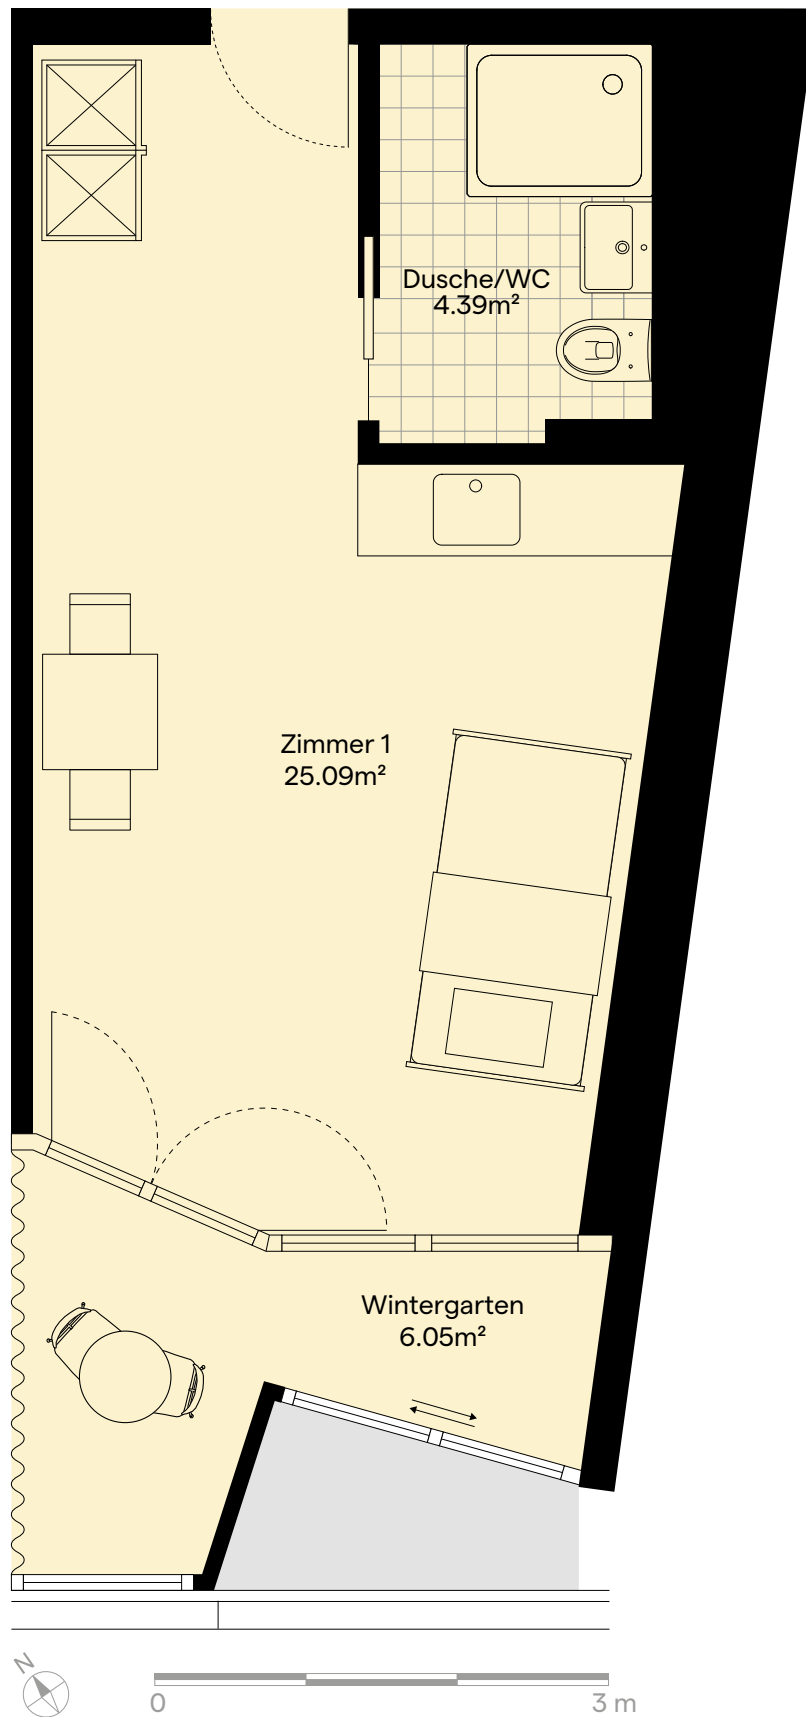

Westfeld

bsb Wohnen mit Service

Studiotyp 6, 1 Zimmer, WiGa geteilt, 36 m²

- Wohnfläche
- Nicht nutzbar

Bei sämtlichen Flächenangaben handelt es sich um Circumasse. Die Möblierung auf den Plänen und die Visualisierungen dienen als Beispiele und zeigen nicht immer den endgültigen Ausbau. Änderungen bleiben bis Bauvollendung vorbehalten.