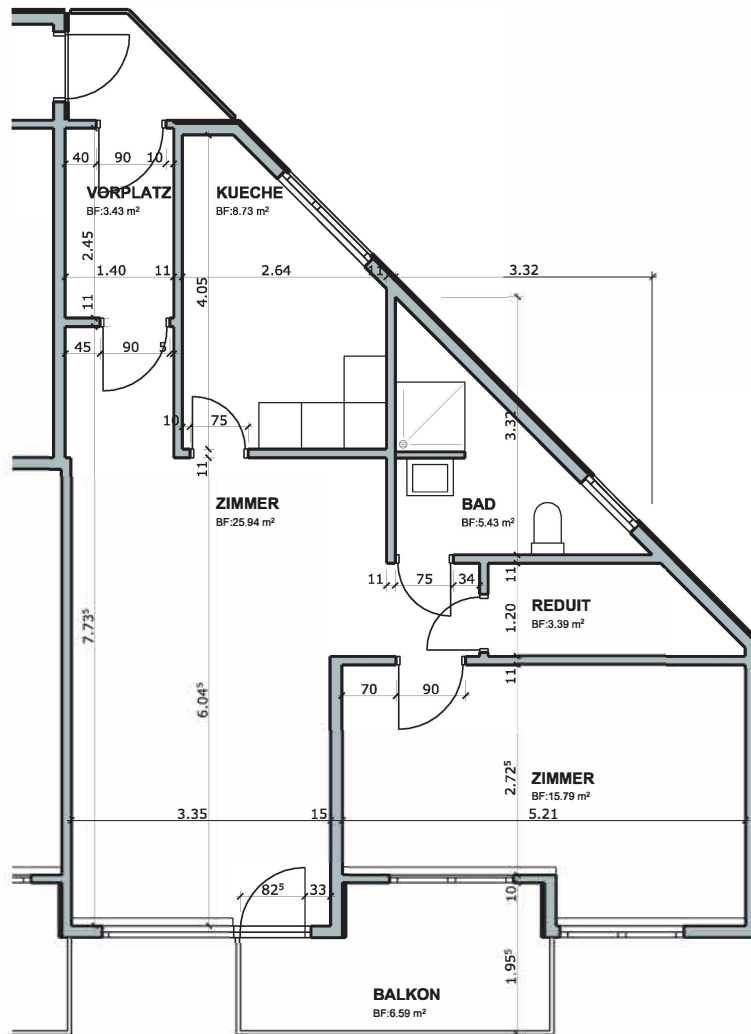

Gstaltenrainweg 81

Fläche: ca. 55 m²

Massstab: 1:100

Wohnungsnummern: 3, 9, 11

2-Zimmer-Wohnung

Gstaltenrainweg 81

Fläche: ca. 58 m²

Massstab: 1:100

Wohnungsnummern: 14, 15

2-Zimmer-Wohnung

Gstaltenrainweg 81

Fläche: ca. 59 m²

Massstab: 1:100

Wohnungsnummer: 16

2-Zimmer-Wohnung

Gstaltenrainweg 81

Fläche: ca. 55 m²

Massstab: 1:100

Wohnungsnummer: 19

2-Zimmer-Wohnung

Gstaltenrainweg 79

Fläche: ca. 60 m²

Masstab: 1:100

Wohnungsnummern: 27

2-Zimmer-Wohnung

Gstaltenrainweg 79

Fläche: ca 53 m²

Masstab: 1:100

Wohnungsnummer: 28

2-Zimmer-Wohnung

Gstaltenrainweg 79

Fläche: ca. 53 m²