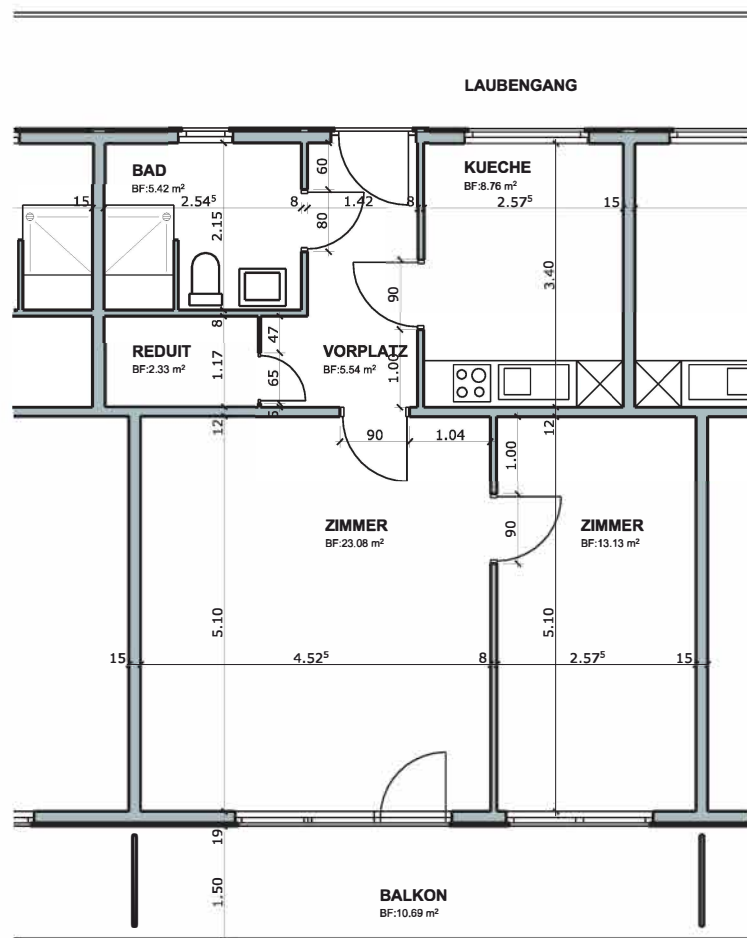

2-Zimmer-Wohnung

Gestaltenrainweg 79 und 81

Fläche: ca. 55 m²

Massstab: 1:100

Wohnungsnummern: 1, 6, 7, 13, 20, 24

2-Zimmer-Wohnung

Gstaltenrainweg 79 und 81

Fläche: ca. 53-54 m²

Massstab: 1:100

Wohnungsnummer: 4, 26

2-Zimmer-Wohnung

Gstaltenrainweg 81

Fläche: ca. 54 m²

Massstab: 1:100

Wohnungsnummern: 2, 5, 8, 12

2-Zimmer-Wohnung

Gstaltenrainweg 81

Fläche: ca. 55 m²

Massstab: 1:100

Wohnungsnummern: 3, 9, 11

2-Zimmer-Wohnung

Gstaltenrainweg 81

Fläche: ca. 58 m²

Massstab: 1:100

Wohnungsnummern: 14, 15

2-Zimmer-Wohnung

Gstaltenrainweg 81

Fläche: ca. 59 m²

Massstab: 1:100

Wohnungsnummer: 16

2-Zimmer-Wohnung

Gstaltenrainweg 81