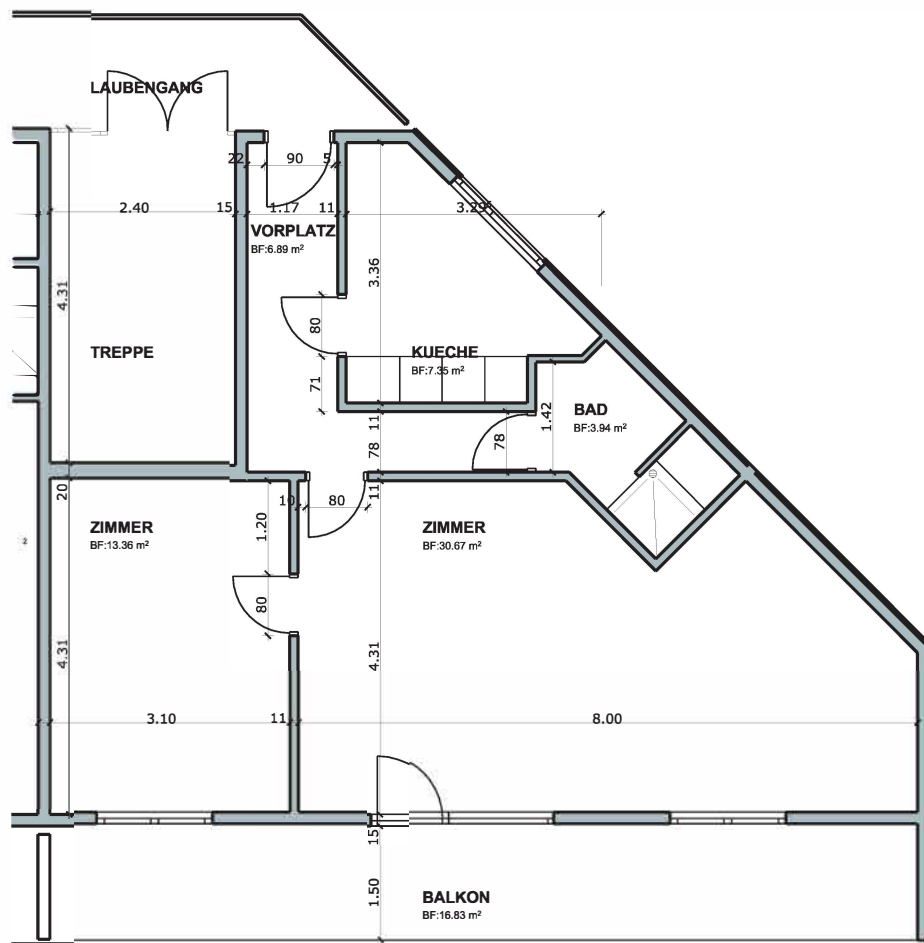

2-Zimmer-Wohnung

Gestaltenrainweg 79 und 81

Fläche: ca. 55 m²

Massstab: 1:100

Wohnungsnummern: 1, 6, 7, 13, 20, 24

2-Zimmer-Wohnung

Gstaltenrainweg 79 und 81

Fläche: ca. 53-54 m²

Fläche: ca. 55 m²

Massstab: 1:100

Wohnungsnummer: 19

2-Zimmer-Wohnung

Gstaltenrainweg 79

Fläche: ca. 60 m²

Masstab: 1:100

Wohnungsnummern: 27

2-Zimmer-Wohnung

Gstaltenrainweg 79

Fläche: ca 53 m²

Masstab: 1:100

Wohnungsnummer: 28

2-Zimmer-Wohnung

Gstaltenrainweg 79

Fläche: ca. 53 m²

Massstab: 1:100

Wohnungsnummer: 29

2-Zimmer-Wohnung

Gstaltenrainweg 79

Fläche: ca. 62 m²

Masstab: 1:100

Wohnungsnummer: 30