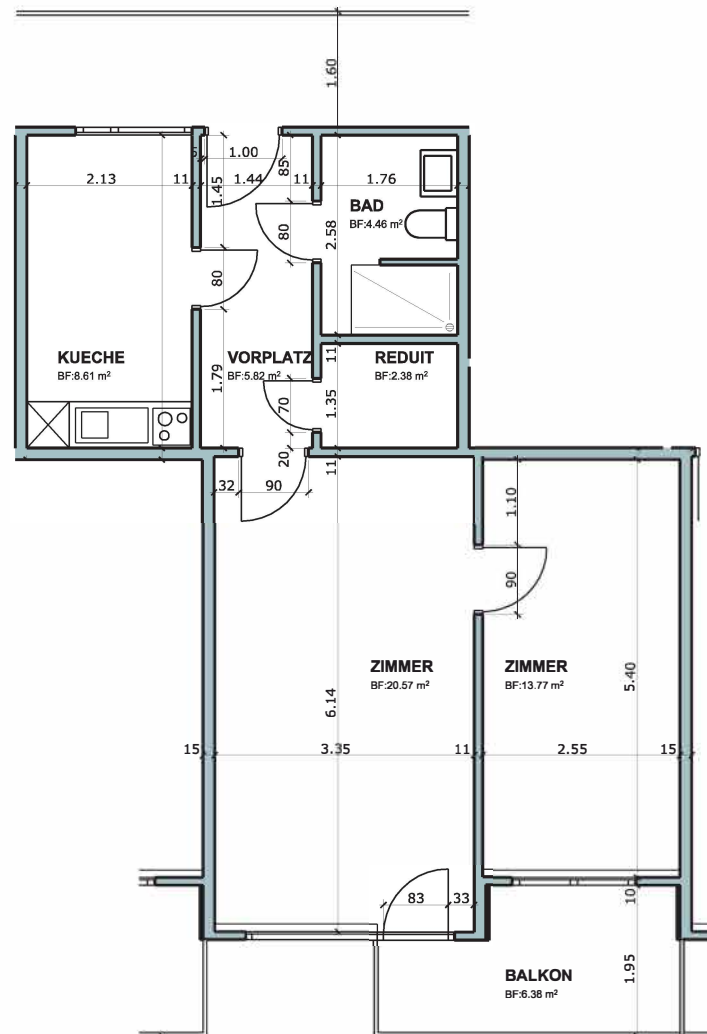

2-Zimmer-Wohnung

Gestaltenrainweg 79 und 81

Fläche: ca. 55 m²

Massstab: 1:100

Wohnungsnummern: 1, 6, 7, 13, 20, 24

2-Zimmer-Wohnung

Gstaltenrainweg 79 und 81

Fläche: ca. 53-54 m²

Massstab: 1:100

Wohnungsnummer: 4, 26

2-Zimmer-Wohnung

Gstaltenrainweg 81

Fläche: ca. 54 m²

Massstab: 1:100

Wohnungsnummern: 2, 5, 8, 12

2-Zimmer-Wohnung

Gstaltenrainweg 81

Fläche: ca. 55 m²

Massstab: 1:100

Wohnungsnummern: 3, 9, 11

2-Zimmer-Wohnung

Gstaltenrainweg 81

Fläche: ca. 58 m²

Massstab: 1:100

Wohnungsnummern: 14, 15

2-Zimmer-Wohnung

Gstaltenrainweg 81

Fläche: ca. 59 m²

Massstab: 1:100

Wohnungsnummer: 16

2-Zimmer-Wohnung

Gstaltenrainweg 81