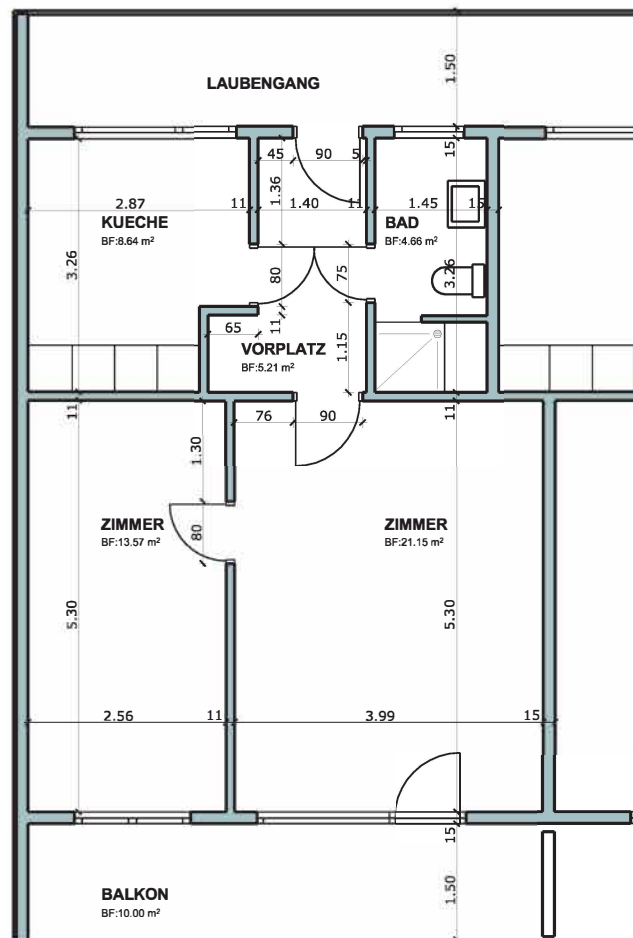

Wohnungsnummern: 14, 15

2-Zimmer-Wohnung

Gstaltenrainweg 81

Fläche: ca. 59 m²

Massstab: 1:100

Wohnungsnummer: 16

2-Zimmer-Wohnung

Gstaltenrainweg 81

Fläche: ca. 55 m²

Massstab: 1:100

Wohnungsnummer: 19

2-Zimmer-Wohnung

Gstaltenrainweg 79

Fläche: ca. 60 m²

Masstab: 1:100

Wohnungsnummern: 27

2-Zimmer-Wohnung

Gstaltenrainweg 79

Fläche: ca 53 m²

Masstab: 1:100

Wohnungsnummer: 28

2-Zimmer-Wohnung

Gstaltenrainweg 79

Fläche: ca. 53 m²

Massstab: 1:100

Wohnungsnummer: 29

2-Zimmer-Wohnung

Gstaltenrainweg 79

Fläche: ca. 62 m²

Masstab: 1:100

Wohnungsnummer: 30