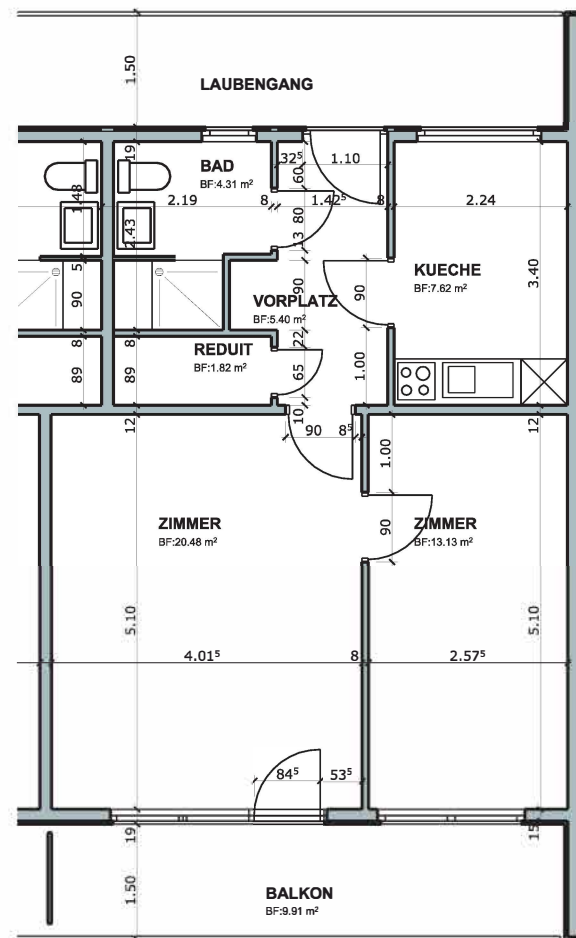

Gstaltenrainweg 81

Fläche: ca. 55 m²

Massstab: 1:100

Wohnungsnummern: 3, 9, 11

2-Zimmer-Wohnung

Gstaltenrainweg 81

Fläche: ca. 58 m²

Massstab: 1:100

Wohnungsnummern: 14, 15

2-Zimmer-Wohnung

Gstaltenrainweg 81

Fläche: ca. 59 m²

Massstab: 1:100

Wohnungsnummer: 16

2-Zimmer-Wohnung

Gstaltenrainweg 81

Fläche: ca. 55 m²

Massstab: 1:100

Wohnungsnummer: 19

2-Zimmer-Wohnung

Gstaltenrainweg 79

Fläche: ca. 60 m²

Masstab: 1:100

Wohnungsnummern: 27

2-Zimmer-Wohnung

Gstaltenrainweg 79

Fläche: ca 53 m²

Masstab: 1:100

Wohnungsnummer: 28

2-Zimmer-Wohnung

Gstaltenrainweg 79

Fläche: ca. 53 m²