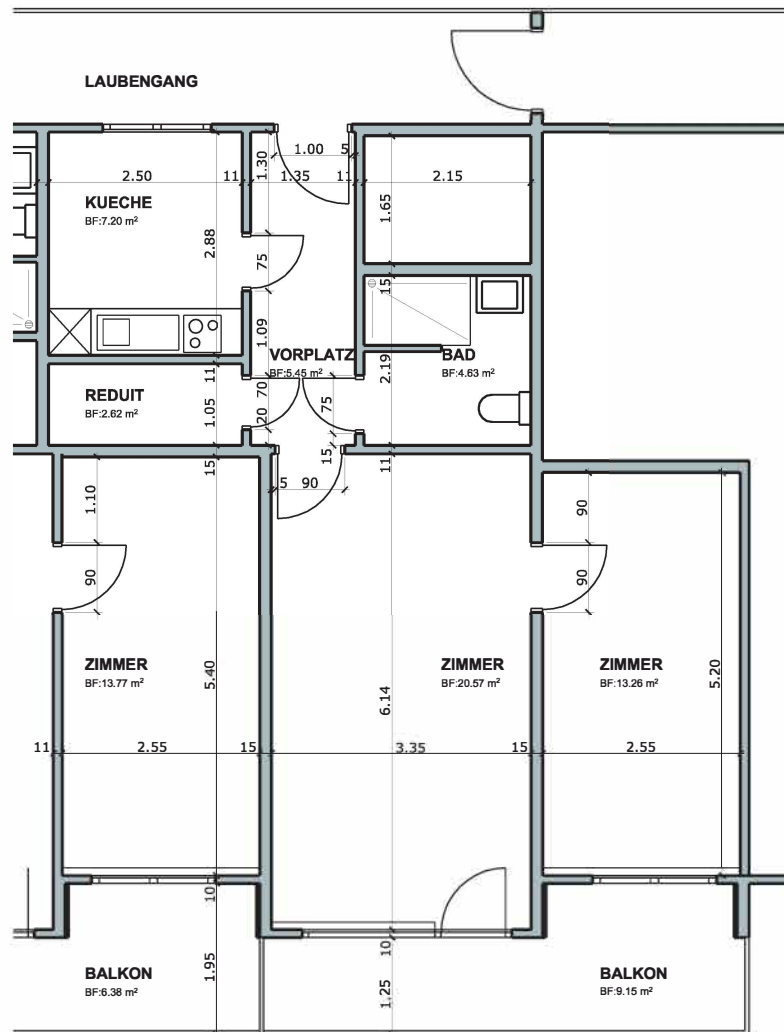

2-Zimmer-Wohnung

Gestaltenrainweg 79 und 81

Fläche: ca. 55 m²

Massstab: 1:100

Wohnungsnummern: 1, 6, 7, 13, 20, 24

2-Zimmer-Wohnung

Gstaltenrainweg 79 und 81

Fläche: ca. 53-54 m²

Massstab: 1:100

Wohnungsnummer: 4, 26

2-Zimmer-Wohnung

Gstaltenrainweg 81

Fläche: ca. 54 m²

Massstab: 1:100

Wohnungsnummern: 2, 5, 8, 12

2-Zimmer-Wohnung

Gstaltenrainweg 81

Fläche: ca. 55 m²

Massstab: 1:100

Wohnungsnummern: 3, 9, 11

2-Zimmer-Wohnung

Gstaltenrainweg 81

Fläche: ca. 58 m²

Massstab: 1:100

Wohnungsnummern: 14, 15

2-Zimmer-Wohnung

Gstaltenrainweg 81

Fläche: ca. 59 m²

Massstab: 1:100

Wohnungsnummer: 16

2-Zimmer-Wohnung

Gstaltenrainweg 81