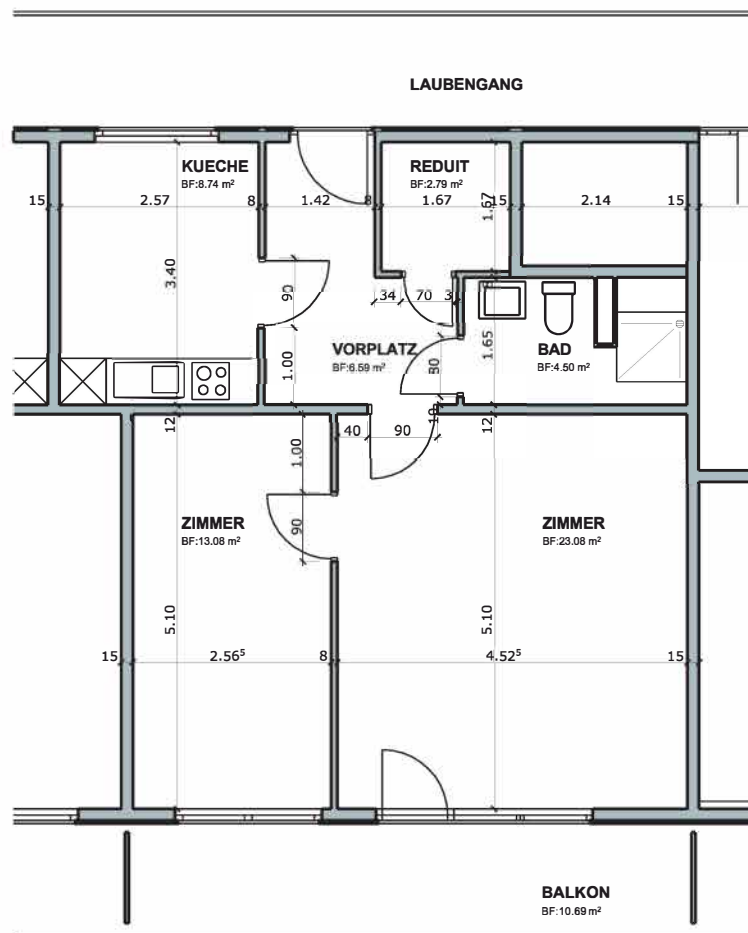

Massstab: 1:100

Wohnungsnummer: 4, 26

2-Zimmer-Wohnung

Gstaltenrainweg 81

Fläche: ca. 54 m²

Massstab: 1:100

Wohnungsnummern: 2, 5, 8, 12

2-Zimmer-Wohnung

Gstaltenrainweg 81

Fläche: ca. 55 m²

Massstab: 1:100

Wohnungsnummern: 3, 9, 11

2-Zimmer-Wohnung

Gstaltenrainweg 81

Fläche: ca. 58 m²

Massstab: 1:100

Wohnungsnummern: 14, 15

2-Zimmer-Wohnung

Gstaltenrainweg 81

Fläche: ca. 59 m²

Massstab: 1:100

Wohnungsnummer: 16

2-Zimmer-Wohnung

Gstaltenrainweg 81

Fläche: ca. 55 m²

Massstab: 1:100

Wohnungsnummer: 19

2-Zimmer-Wohnung

Gstaltenrainweg 79

Fläche: ca. 60 m²

Masstab: 1:100

Wohnungsnummern: 27