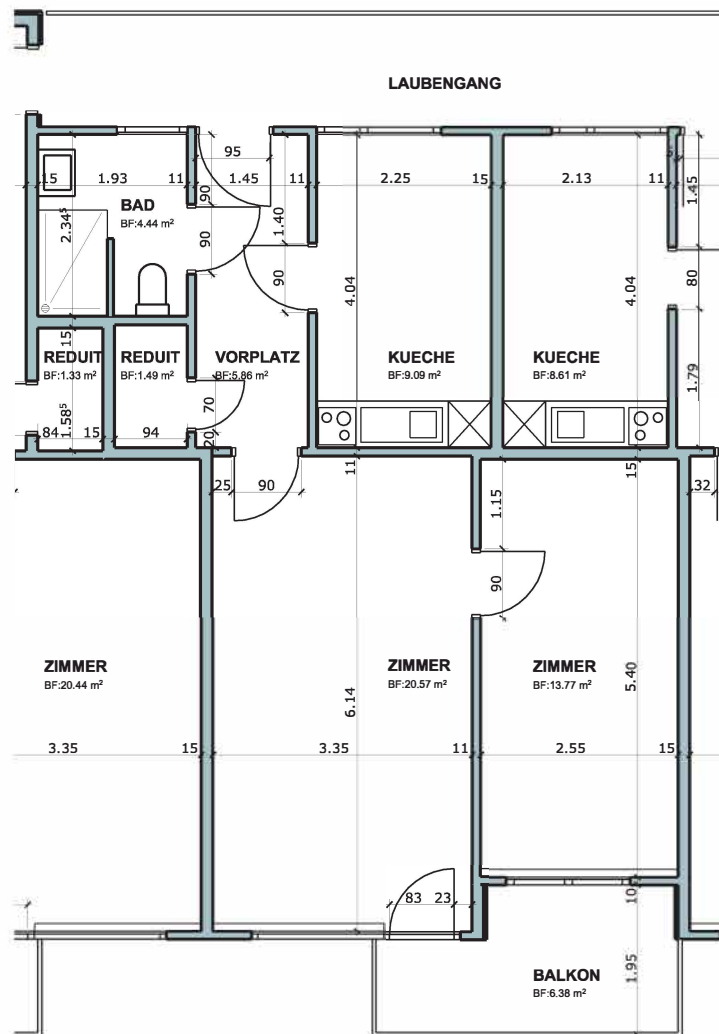

2-Zimmer-Wohnung

Gestaltenrainweg 79 und 81

Fläche: ca. 55 m²

Massstab: 1:100

Wohnungsnummern: 1, 6, 7, 13, 20, 24

2-Zimmer-Wohnung

Gstaltenrainweg 79 und 81

Fläche: ca. 53-54 m²

Massstab: 1:100

Wohnungsnummer: 4, 26

2-Zimmer-Wohnung

Gstaltenrainweg 81

Fläche: ca. 54 m²

Massstab: 1:100

Wohnungsnummern: 2, 5, 8, 12

2-Zimmer-Wohnung

Gstaltenrainweg 81

Fläche: ca. 55 m²

Massstab: 1:100

Wohnungsnummern: 3, 9, 11

2-Zimmer-Wohnung

Gstaltenrainweg 81

Fläche: ca. 58 m²

Massstab: 1:100

Wohnungsnummern: 14, 15

2-Zimmer-Wohnung

Gstaltenrainweg 81

Fläche: ca. 59 m²

Massstab: 1:100

Wohnungsnummer: 16

2-Zimmer-Wohnung

Gstaltenrainweg 81