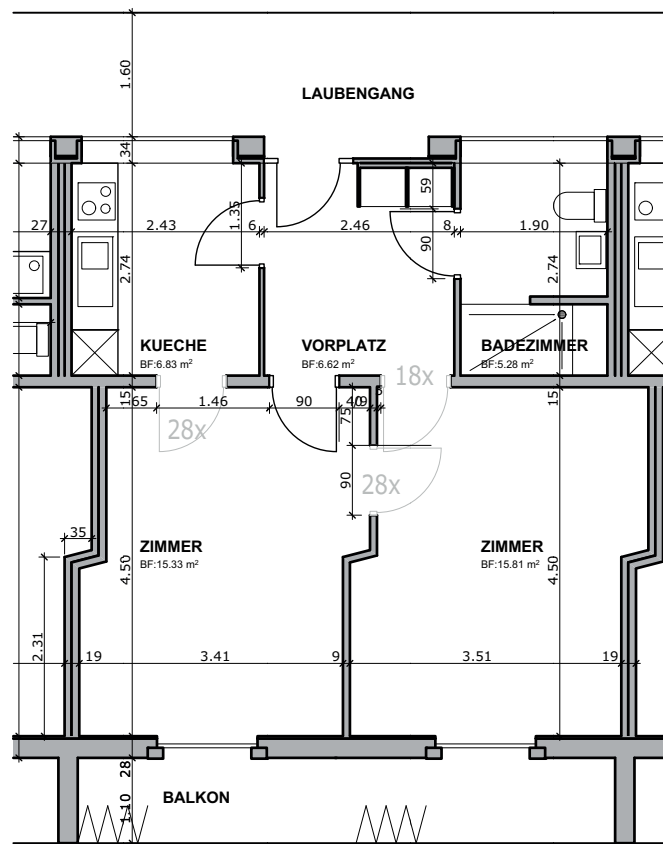

## 2-Zimmer-Wohnung

Rheinfelderstrasse 41, 43

Fläche: ca. 47 - 50 m<sup>2</sup>

Masstab: 1:100

# Wettsteinpark

bsb Wohnen mit Service

**2-Zimmer-Wohnung**  
Rheinfelderstrasse 37, 39  
Fläche: ca. 47 - 50 m<sup>2</sup>  
Masstab: 1:100