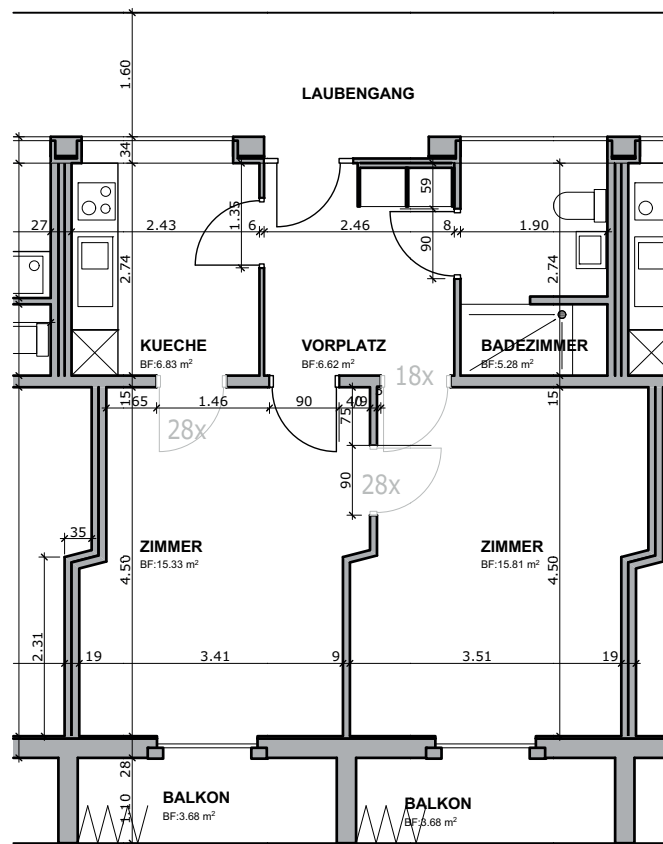

## 2-Zimmer-Wohnung

Rheinfelderstrasse 41, 43

Fläche: ca. 47 - 50 m<sup>2</sup>

Masstab: 1:100

# Wettsteinpark

bsb Wohnen mit Service

**2-Zimmer-Wohnung**  
Rheinfelderstrasse 37, 39  
Fläche: ca. 47 - 50 m<sup>2</sup>  
Masstab: 1:100